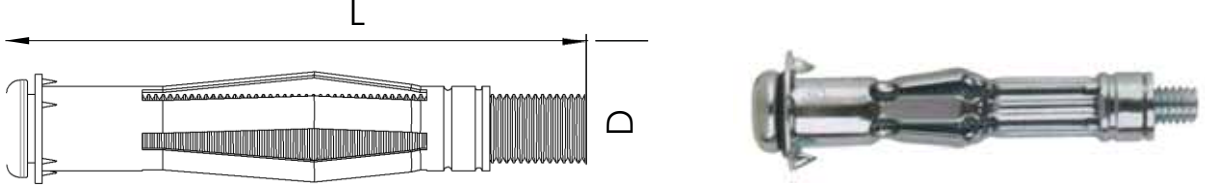

**METAL ALÇIPAN DÜBELİ**  
**HOLLOW WALL ANCHOR**  
**METALL GIBSBRETTSCHRAUBE**

**Technical Informations / Teknik Bilgiler**

| Kutu Ad./ Box Qua. |     |
|--------------------|-----|
| M 4*38             | 100 |
| M 4*45             | 100 |
| M 5*45             | 100 |
| M 5*58             | 100 |
| M 5*71             | 100 |
| M 6*45             | 100 |
| M 6*58             | 100 |
| M 6*71             | 100 |