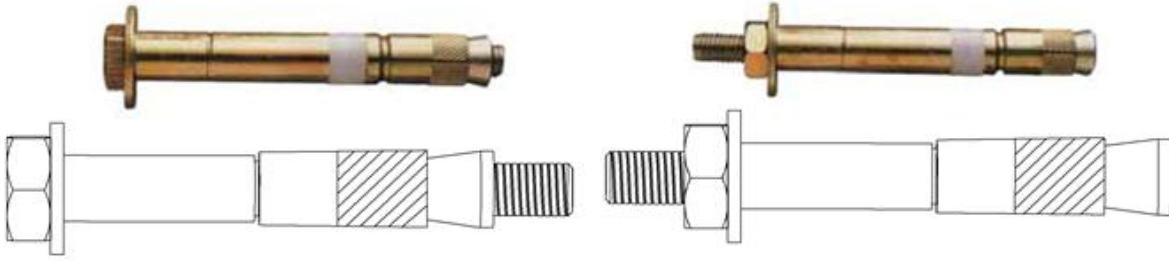

AĞIR YÜK DÜBELİ
HEAVY DUTY ANCHOR
SCHWERLASTDÜBEL

Technical Informations / Teknik Bilgiler

	Kutu Ad./ Box Qua.
M 8*100	15
M 8*120	15
M 10*110	10
M 10*130	10
M 12*130	10
M 12*160	10
M16*150	10
M 16*180	10
M 20*160	10
M 20*190	8
M 20*220	6
M 24*210	6
M 24*240	6

ETA ve CE Belgeli olarak da satılmaktadır. We can provide goods with ETA and CE.
Dieses Product wird ihnen mit ETA und CE zertifiket geliefert.

İstenilen boy ve çaplarda temin edilebilir.
We can provide goods in every measurement.
Kann ihnen in gewünschten Lqengen und durschwessern angeboten werden.